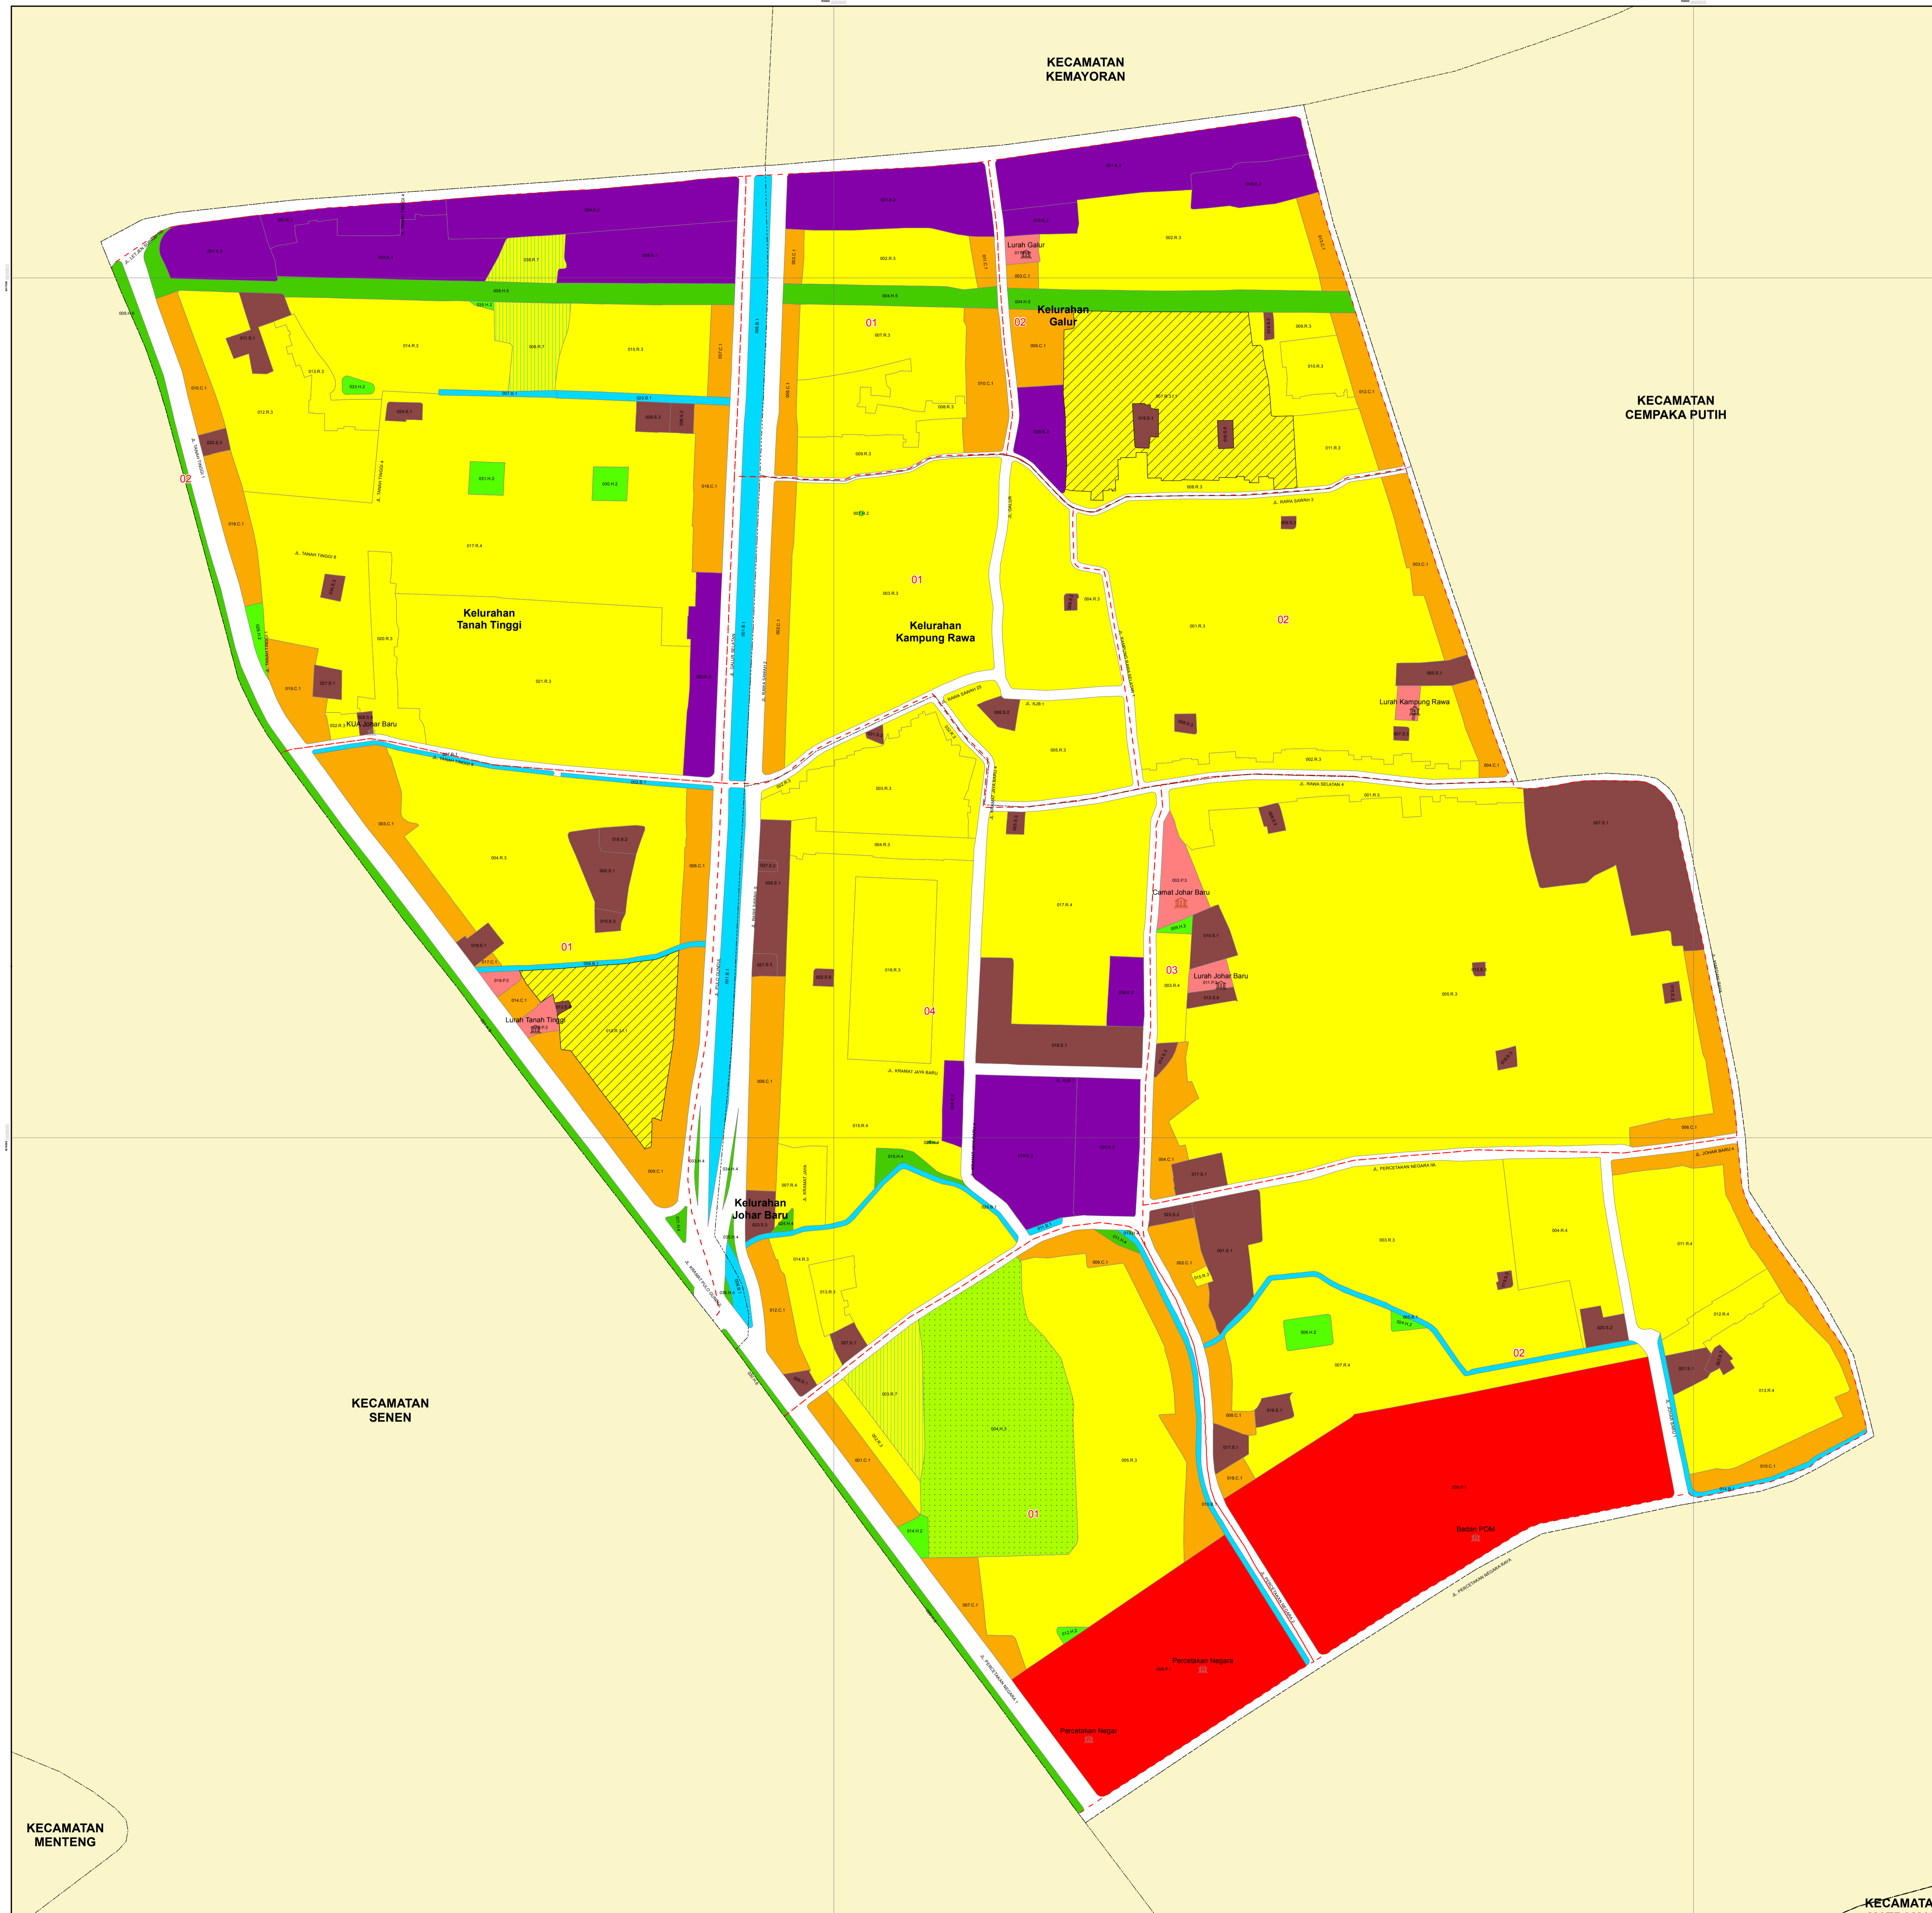

GAMBAR-3A

PETA ZONASI

KECAMATAN JOHAR BARU

KOTA ADMINISTRASI JAKARTA PUSAT

KETERANGAN :

- BATAS PROVINSI
- BATAS KOTA ADMINISTRASI
- BATAS KECAMATAN
- BATAS KELURAHAN

ZONA TERBUKA BIRU

- B.1 SUB ZONA TERBUKA BIRU

ZONA LINDUNG

- L.1 SUB ZONA SUAKA DAN PELESTARIAN ALAM
- L.2 SUB ZONA SEMPADAN LINDUNG

ZONA HUTAN KOTA

- H.1 SUB ZONA HUTAN KOTA

ZONA TAMAN KOTA/LINGKUNGAN

- H.2 SUB ZONA TAMAN KOTA/LINGKUNGAN

ZONA PERMAKAMAN

- H.3 SUB ZONA PERMAKAMAN

ZONA JALUR HIJAU

- H.4 SUB ZONA JALUR HIJAU
- H.5 SUB ZONA HIJAU TEGANGAN TINGGI
- H.6 SUB ZONA HIJAU PENGAMAN JALUR KA

ZONA HIJAU REKREASI

- H.7 SUB ZONA HIJAU REKREASI

ZONA PEMERINTAHAN NASIONAL

- P.1 SUB ZONA PEMERINTAHAN NASIONAL

ZONA PERWAKILAN NEGARA ASING

- P.2 SUB ZONA PERWAKILAN NEGARA ASING

ZONA PEMERINTAHAN DAERAH

- P.3 SUB ZONA PEMERINTAHAN DAERAH

ZONA PERUMAHAN KAMPUNG

- R.1 SUB ZONA RUMAH KAMPUNG