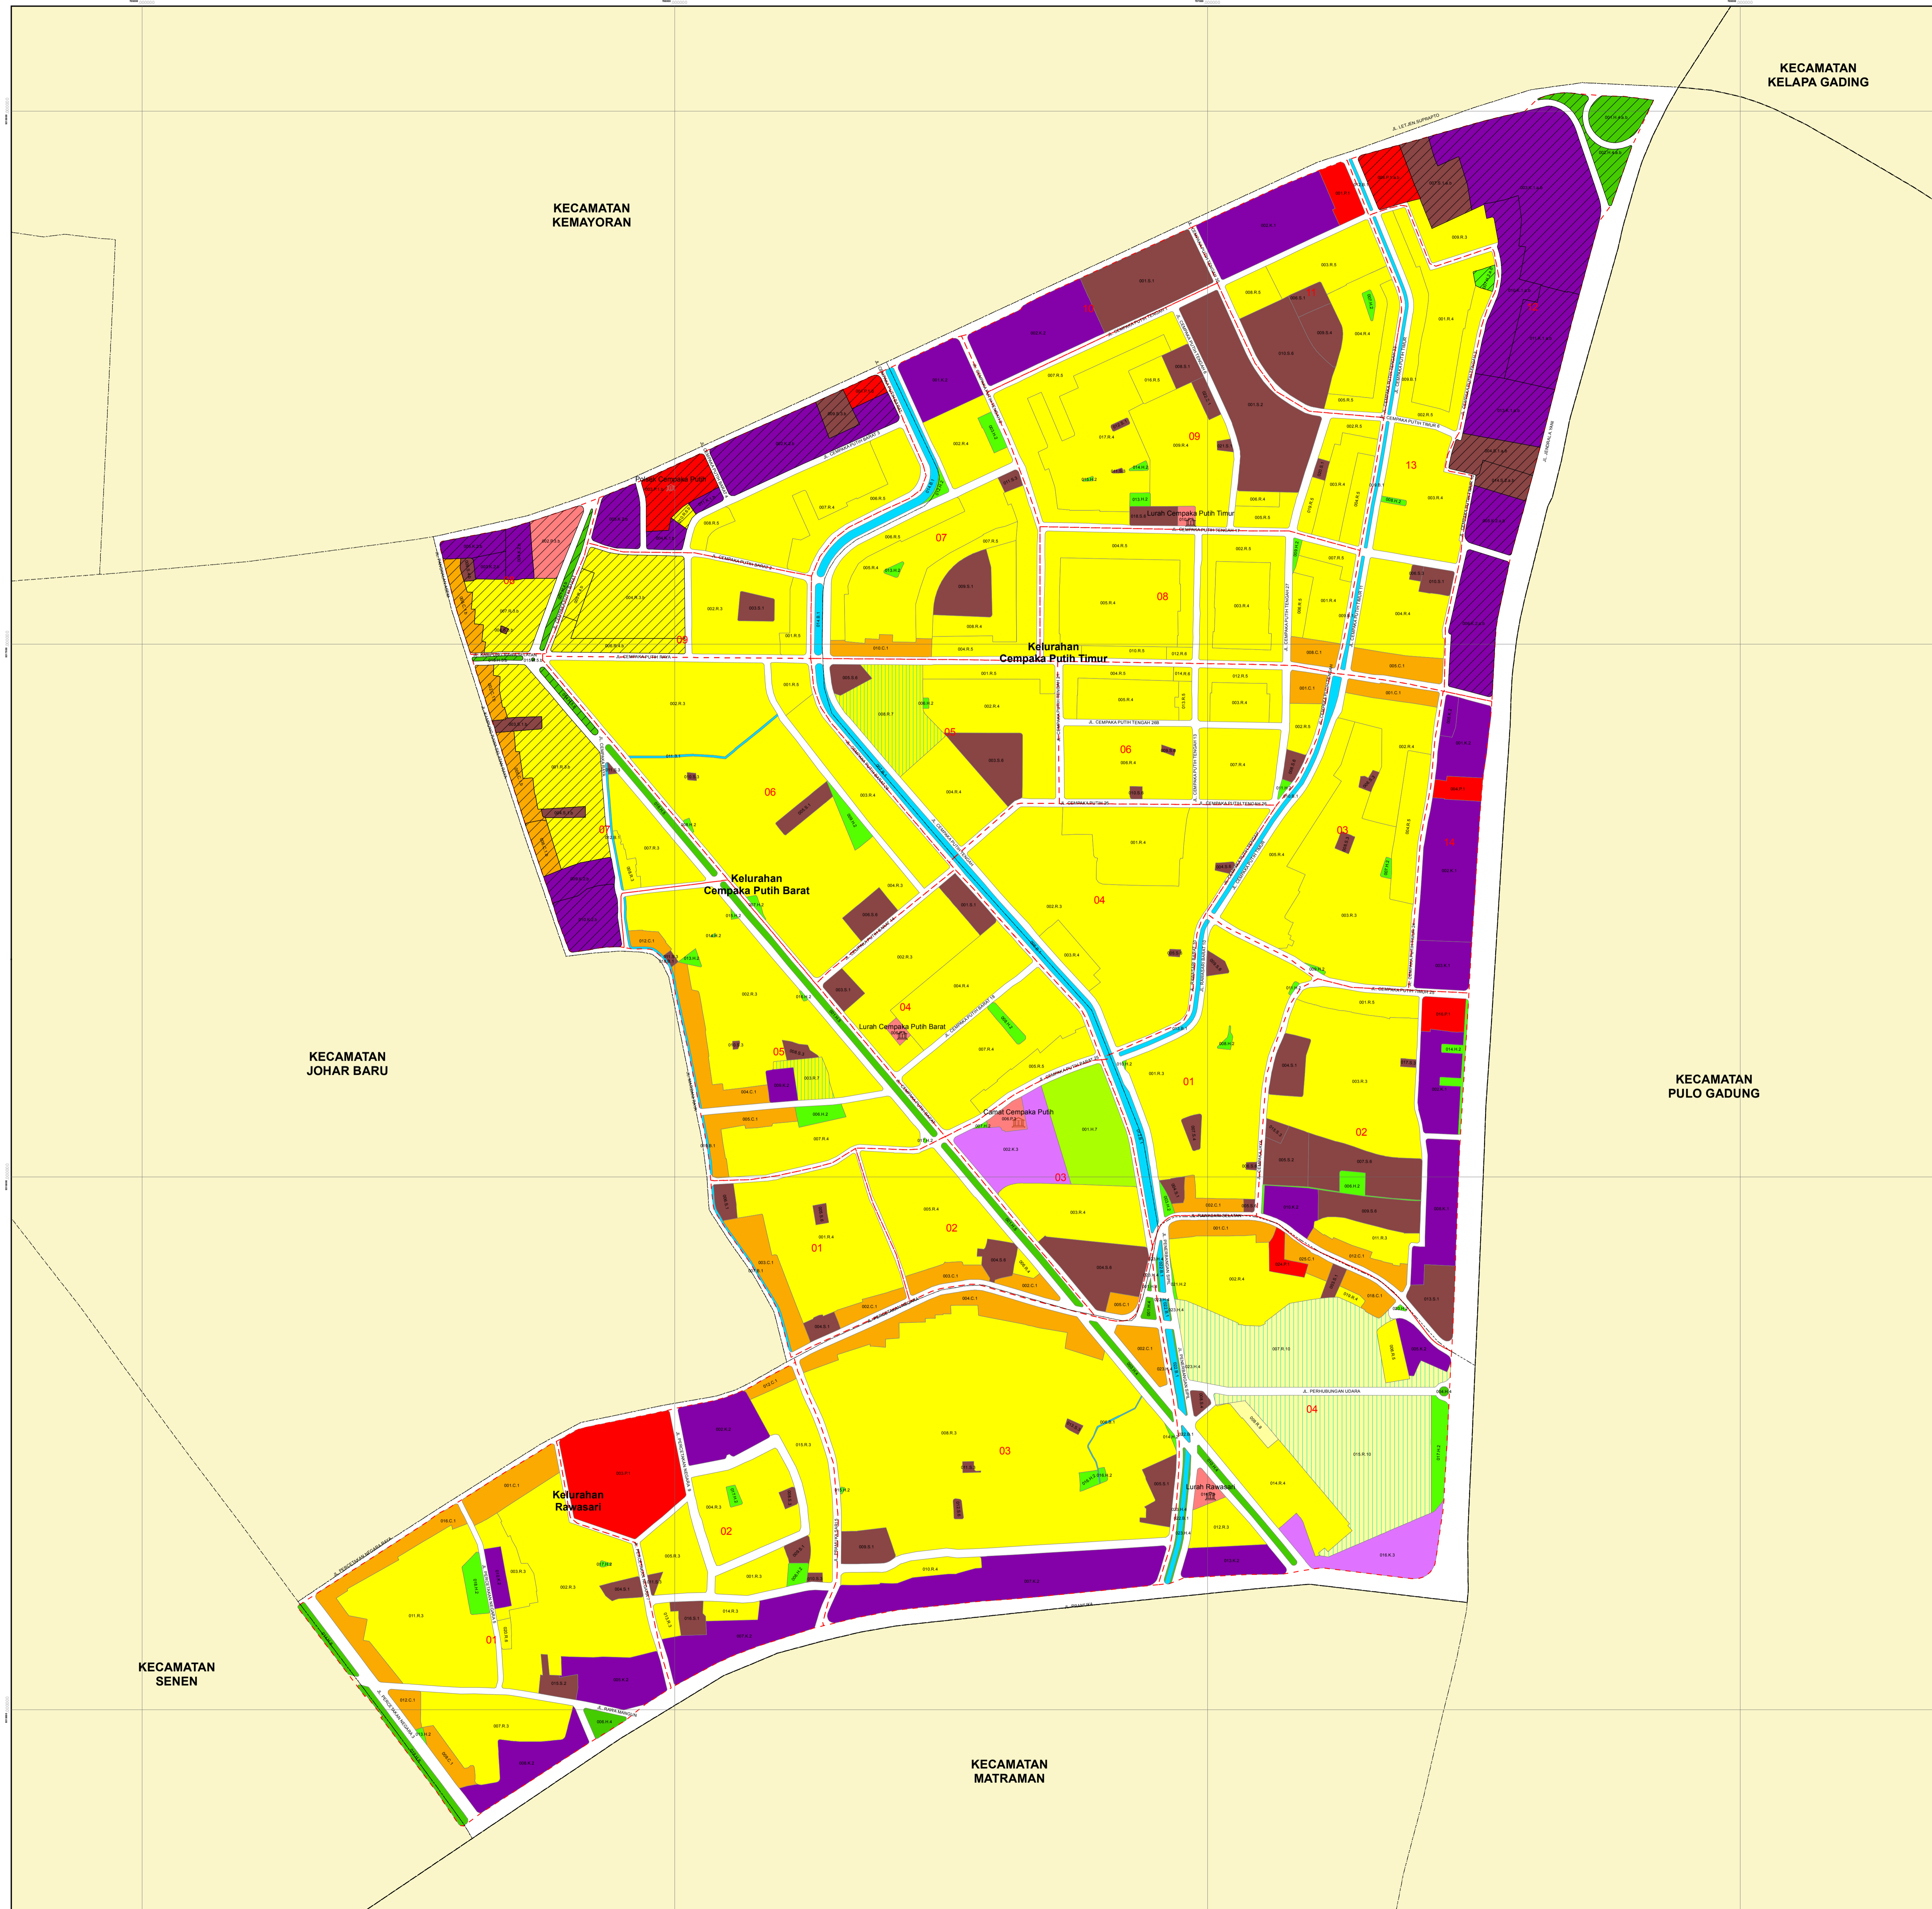

GAMBAR-1A
PETA ZONASI

KECAMATAN CEMPAKA PUTIH
KOTA ADMINISTRASI JAKARTA PUSAT

KETERANGAN :

- BATAS PROVINSI
- BATAS KOTA ADMINISTRASI
- BATAS KECAMATAN
- BATAS KELURAHAN

ZONA TERBUKA BIRU	ZONA PERUMAHAN VERTIKAL
B.1 SUB ZONA TERBUKA BIRU	R.7 SUB ZONA RUMAH SUSUN
ZONA LINDUNG	R.8 SUB ZONA RUMAH SUSUN UMUM
L.1 SUB ZONA SUAKA DAN PELESTARIAN ALAM	R.9 SUB ZONA RUMAH KDB RENDAH
L.2 SUB ZONA SEMPADAN LINDUNG	R.10 SUB ZONA RUMAH VERTIKAL KDB RENDAH
ZONA HUTAN KOTA	ZONA PERUMAHAN KDB RENDAH
H.1 SUB ZONA HUTAN KOTA	R.9 SUB ZONA RUMAH KDB RENDAH
ZONA TAMAN KOTA/LINGKUNGAN	ZONA PERUMAHAN VERTIKAL KDB RENDAH
H.2 SUB ZONA TAMAN KOTA/LINGKUNGAN	R.10 SUB ZONA RUMAH VERTIKAL KDB RENDAH
ZONA PERMAKAMAN	ZONA PELAYANAN UMUM DAN SOSIAL
H.3 SUB ZONA PERMAKAMAN	S.1 SUB ZONA PRASARANA PENDIDIKAN
ZONA JALUR HIJAU	S.2 SUB ZONA PRASARANA KESEHATAN
H.4 SUB ZONA JALUR HIJAU	S.3 SUB ZONA PRASARANA IBADAH
H.5 SUB ZONA HIJAU TEGANGAN TINGGI	S.4 SUB ZONA PRASARANA SOSIAL BUDAYA
H.6 SUB ZONA HIJAU PENGAMAN JALUR KA	S.5 SUB ZONA PRASARANA REKREASI DAN OLAHRAGA
ZONA HIJAU REKREASI	S.6 SUB ZONA PRASARANA PELAYANAN UMUM
H.7 SUB ZONA HIJAU REKREASI	S.7 SUB ZONA PRASARANA TERMINAL
ZONA PEMERINTAHAN NASIONAL	ZONA PERKANTORAN, PERDAGANGAN DAN JASA
P.1 SUB ZONA PEMERINTAHAN NASIONAL	K.1 SUB ZONA PERKANTORAN
ZONA PERWAKILAN NEGARA ASING	K.2 SUB ZONA PERDAGANGAN DAN JASA
P.2 SUB ZONA PERWAKILAN NEGARA ASING	ZONA PERKANTORAN, PERDAGANGAN DAN JASA KDB RENDAH
ZONA PEMERINTAHAN DAERAH	K.3 SUB ZONA PERKANTORAN KDB RENDAH
P.3 SUB ZONA PEMERINTAHAN DAERAH	K.4 SUB ZONA PERDAGANGAN DAN JASA KDB RENDAH
ZONA PERUMAHAN KAMPUNG	ZONA CAMPURAN
R.1 SUB ZONA RUMAH KAMPUNG	C.1 SUB ZONA CAMPURAN
ZONA PERUMAHAN KDB SEDANG-TINGGI	ZONA INDUSTRI DAN PERGUDANGAN
R.2 SUB ZONA RUMAH SANGAT KECIL	G.1 SUB ZONA PERGUDANGAN
R.3 SUB ZONA RUMAH KECIL	I.1 SUB ZONA INDUSTRI
R.4 SUB ZONA RUMAH SEDANG	
R.5 SUB ZONA RUMAH BESAR	KETERANGAN TEKNIK PENGATURAN ZONASI
R.6 SUB ZONA RUMAH FLAT	TEKNIK PENGATURAN ZONASI
	BATAS BLOK
	00 KODE BLOK
	000 KODE SUB BLOK
	000.A.0 ID SUB BLOK